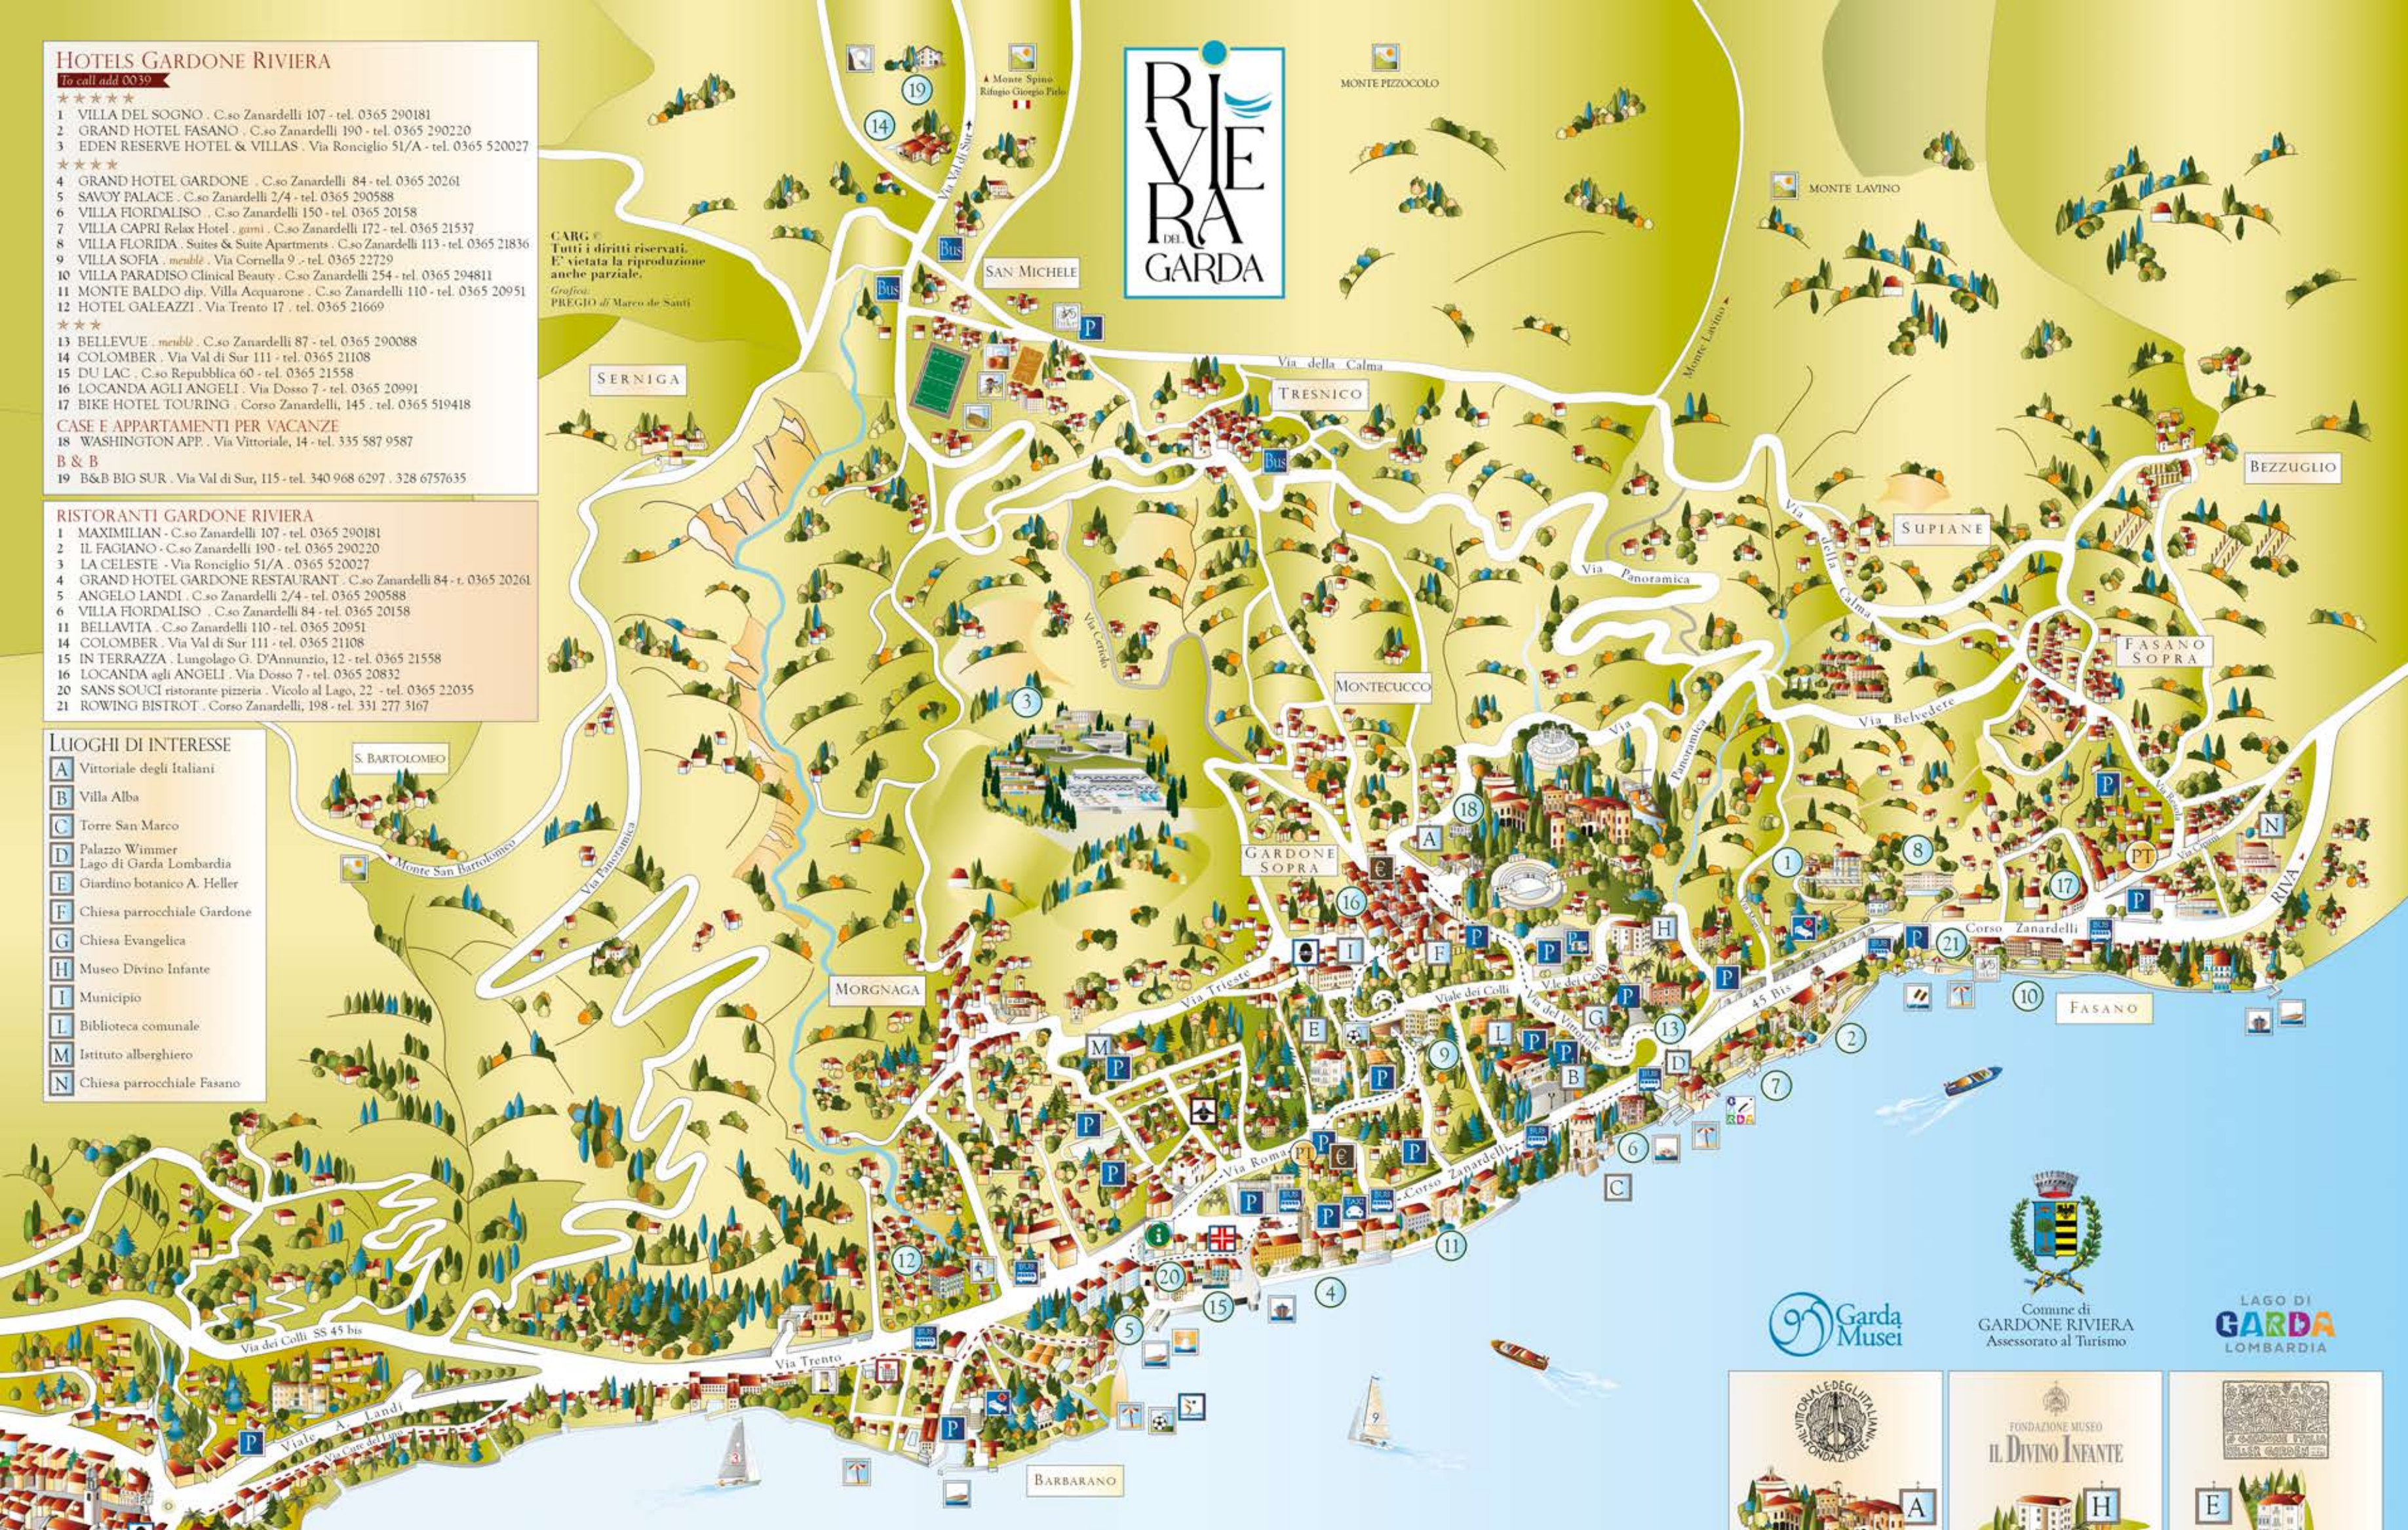

RISTORANTI GARDONE RIVIERA

1. 1 MAXIMILIAN - C.so Zanardelli 107 - tel. 0365 290181
   2 IL FAGIANO - C.so Zanardelli 190 - tel. 0365 290220
   3 LA CELESTE - Via Ronciglio 51/A - 0365 520027
   4 GRAND HOTEL GARDONE RESTAURANT - C.so Zanardelli 84 - tel. 0365 20261
   5 ANGELO LANDI - C.so Zanardelli 2/4 - tel. 0365 290588
   6 VILLA FIORDALISO - C.so Zanardelli 84 - tel. 0365 20158
   11 BELLAVITA - C.so Zanardelli 110 - tel. 0365 20951
   14 COLOMBER - Via Val di Sur 111 - tel. 0365 21108
   15 IN TERRAZZA - Lungolago G. D'Annunzio, 12 - tel. 0365 21558
   16 LOCANDA agli ANGELI - Via Dosso 7 - tel. 0365 20832
   20 SANS SOUCI ristorante pizzeria - Vicolo al Lago, 22 - tel. 0365 22035
   21 ROWING BISTROT - Corso Zanardelli, 198 - tel. 331 277 3167

LUOGHI DI INTERESSE

- **A** Vittoriale degli Italiani
- **B** Villa Alba
- **C** Torre San Marco
- **D** Palazzo Wimmer
- **E** Lago di Garda Lombardia
- **F** Giardino botanico A. Heller
- **G** Chiesa parrocchiale Gardone
- **H** Chiesa Evangelica
- **I** Museo Divino Infante
- **L** Municipio
- **M** Biblioteca comunale
- **N** Istituto alberghiero

Farmacia Pharmacy	Supermercato Supermarket	Spiaggia Beach	Parco avventura Adventure park
Clinica Clinic	Imbarcadere Pier	Bancomat ATM	Circolo canottaggio d'Annunzio D'Annunzio touring club
Carabinieri Police Corps	Ormeaggio temporaneo Temporary mooring	Parcheggio camper RV parking	Volo libero Paragliding
Polizia Locale City Police	Centro nautico Boat service	Centro sportivo Sport center	Trenino turistico Touristic train
Posta Post office	Porticciolo Harbour	Noleggio biciclette Bike rental	Percorso ciclo-pedonale Cycling and pedestrian paths

Info Lago di Garda - Lombardia
tel. 0365 791172
info@gardalombardia.com
INFOPOINT
visitgardoneriviera@gmail.com
C.A.R.G. Info Hotels - Hotel information
Gardone tel. 334 282 5186
www.rivieradelgarda.com

  VITTORIALE DEGLI ITALIANI Il Vittoriale degli Italiani Parco Monumentale e Dimora di Gabriele d'Annunzio INFO Tel: +39 0365 296511 www.vittoriale.it	 FONDAZIONE MUSEO IL DIVINO INFANTE La più grande collezione di statue del Gesù Bambino al mondo INFO Tel: +39 335 360520 www.il-bambino-gesu.com	 LAGO DI GARDA LOMBARDIA Lo storico giardino botanico Heller Garden accoglie opere scultoree di Haring, Lichtenstein e Palladino INFO Tel: +39 336 410877 www.hellergarden.com